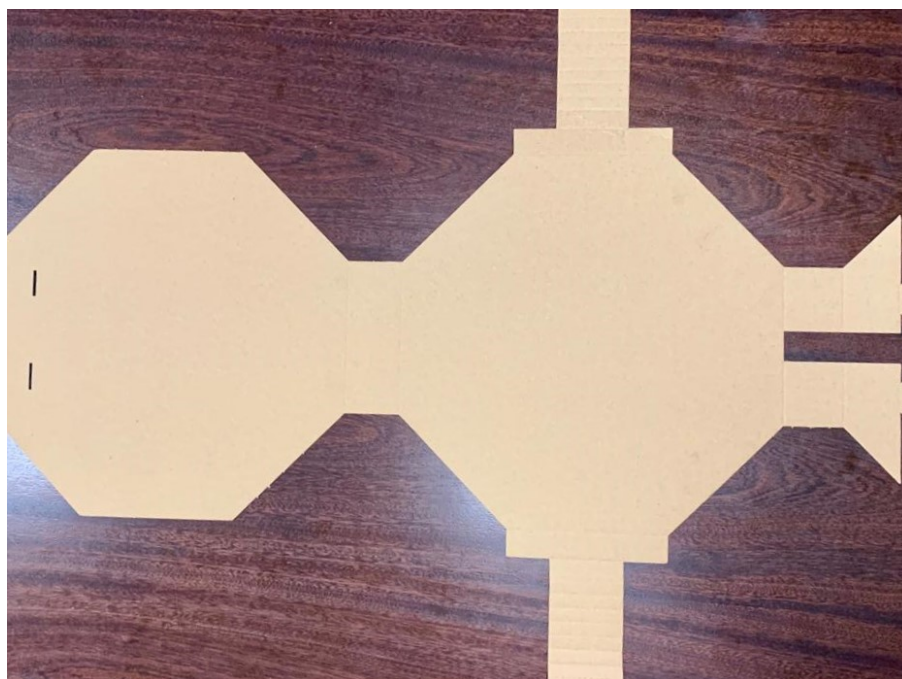

## FICHA TÉCNICA

<b>INFORMACION GENERAL</b>	16/08/21
<b>PRODUCTO</b>	PORTA PAELLAS MICRO MARRON
<b>CODIGO ARTICULO</b>	P100/1
<b>MATERIAL</b>	CARA LISA: KRAFT 125 GR/M <sup>2</sup> CARA ONDULADA: FLUTING 95 GR/M <sup>2</sup>
<b>MEDIDAS</b>	42X42 CM (TOLERANCIA +/- 2%)
<b>CARACTERISTICAS</b>	* APTO CONTACTO ALIMENTOS SECOS. GRASOS * MATERIAL RECICLABLE * SIN ALERGENOS

### DISEÑO